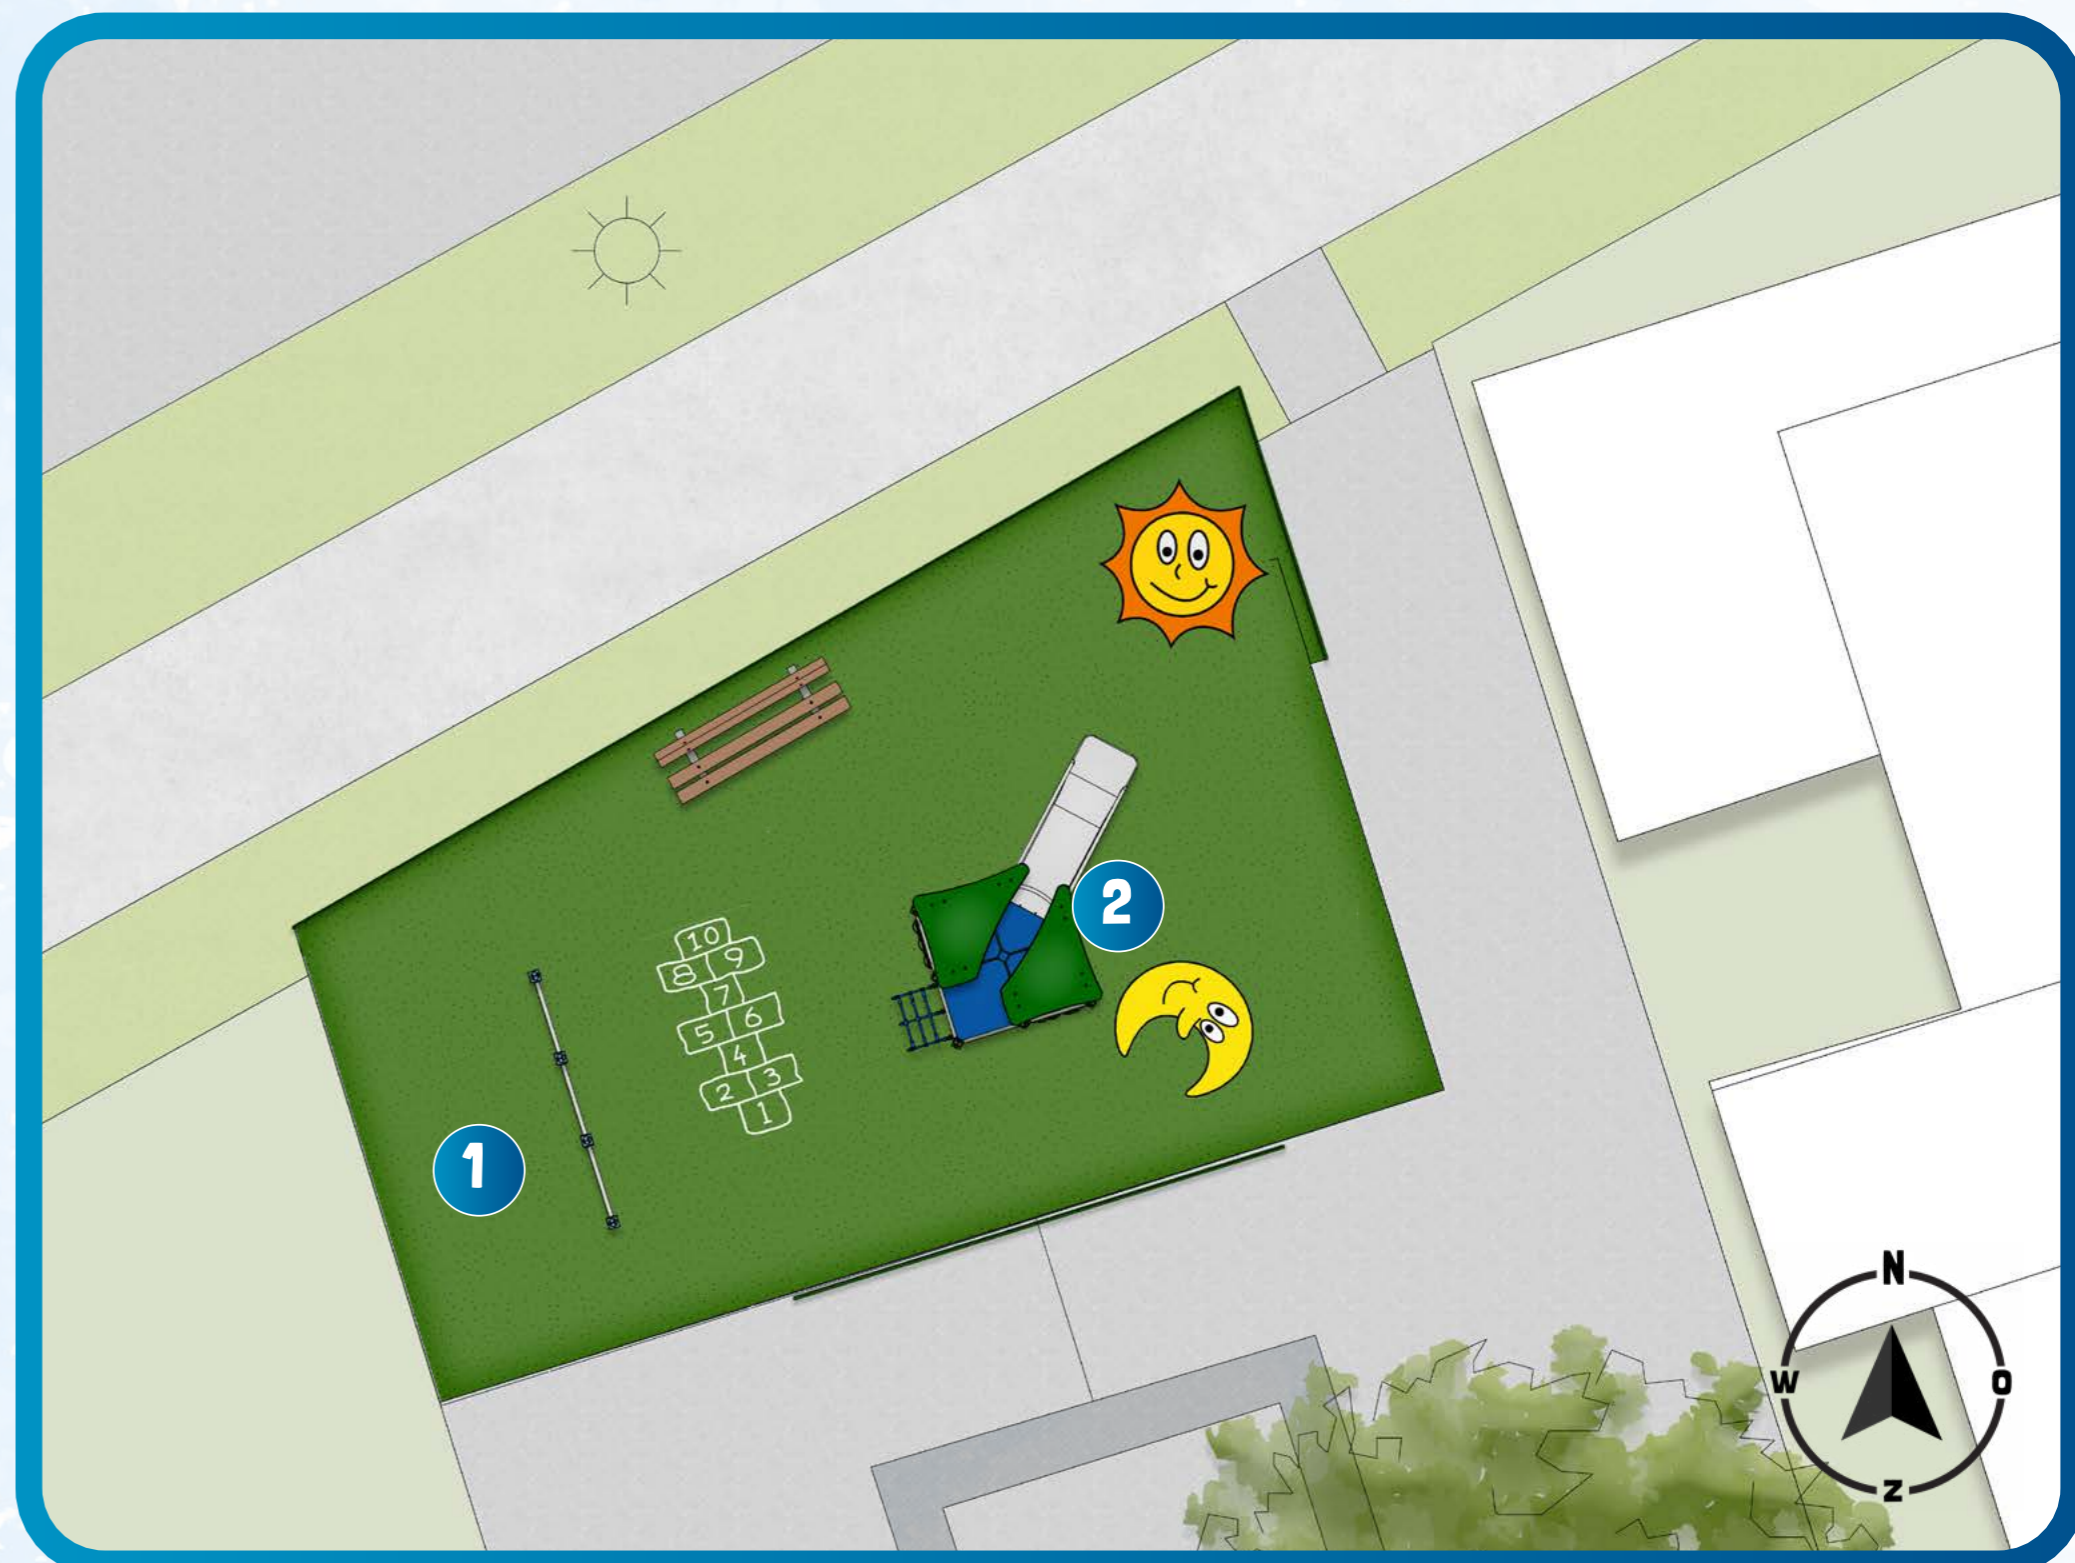

VALKHOFPARK, ASSENDELFT – OPTIE 2

1 Duikel trio

2 Ukkepek Speelvilla RVS

Circulariteit & Duurzaamheid:

Onze duurzame en circulaire aanpak: speeltoestellen ontwerpen met een lange levensduur en aandacht voor hergebruik van toestellen en materialen.