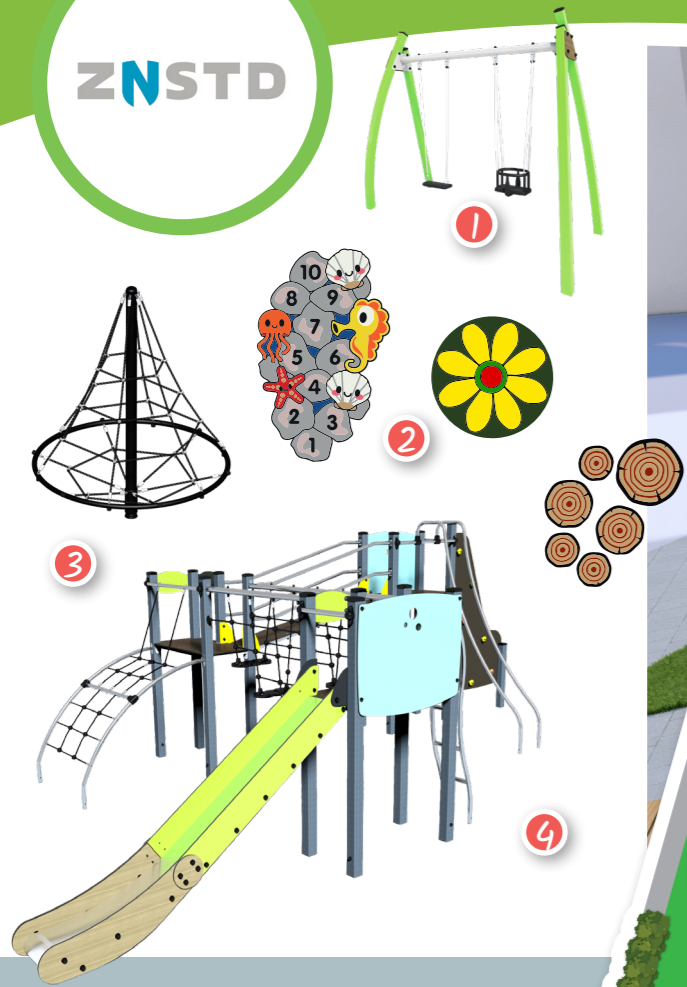

Spelen met
36 vriendjes
tegelijk!

20
verschillende
manieren om
te spelen

- 1 Schommel met peuterzitje
- 2 Kunstgras figuren
- 3 Draai klimpiramide
- 4 Combinatietoestel

Oversteken Klimmen Ontmoeten Glijden Schommelen Balanceren Uitrusten Draaien

Herman Gorterstraat, Wormerveer

Diabolo combinatietoestel

Spelen met 28 vriendjes tegelijk!

12 verschillende manieren om te spelen

- 1 Glijbaan 1,37 m hoog
- 2 Plateau 1,37 m hoog
- 3 Golvende ladder
- 4 Zwevende treden
- 5 Gebogen klimnet
- 6 Hellende brug
- 7 Plateau 1,77 m hoog
- 8 Klimwand
- 9 Speed Gliss

Oversteken Klimmen Ontmoeten Glijden Balanceren