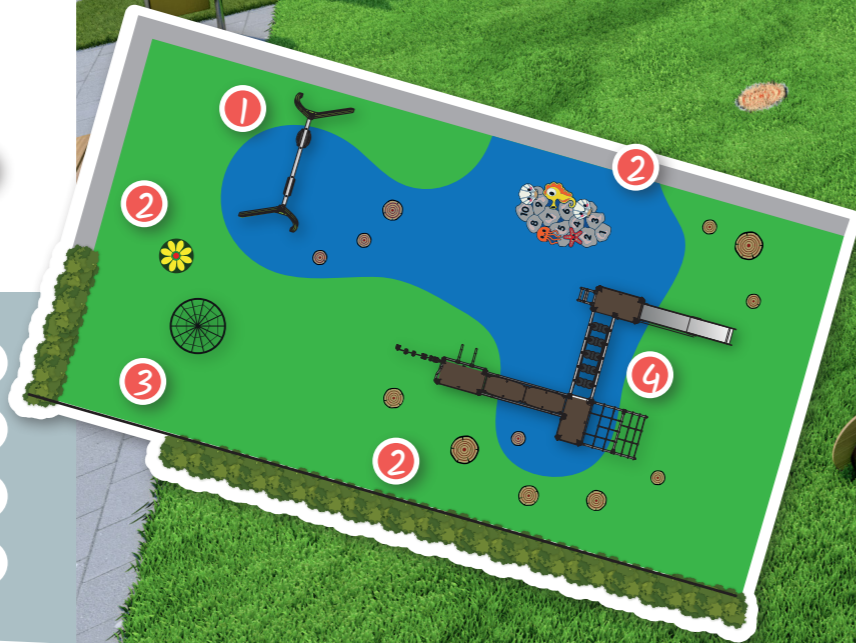

Spelen met
36 vriendjes
tegelijk!

20
verschillende
manieren om
te spelen

- 1 Schommel met peuterzitje
- 2 Kunstgras figuren
- 3 Draai klimpiramide
- 4 Combinatietoestel

Oversteken Klimmen Ontmoeten Glijden Schommelen Balanceren Uitrusten Draaien

Herman Gorterstraat, Wormerveer

Diabolo combinatietoestel

Spelen met 28 vriendjes tegelijk!

12 verschillende manieren om te spelen

- 1 Glijbaan 1,37 m hoog
- 2 Plateau 1,37 m hoog
- 3 Golvende ladder
- 4 Zwevende treden
- 5 Gebogen klimnet
- 6 Hellende brug
- 7 Plateau 1,77 m hoog
- 8 Klimwand
- 9 Speed Gliss

Oversteken Klimmen Ontmoeten Glijden Balanceren