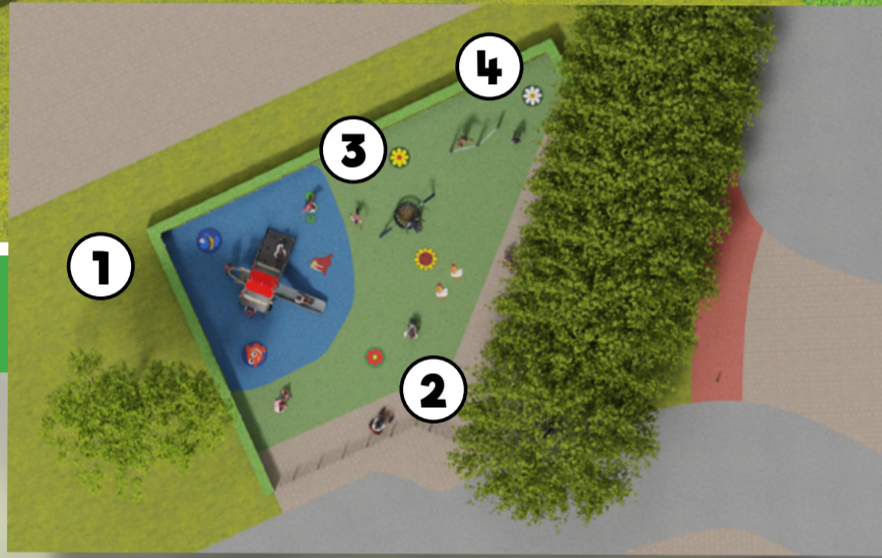

Herinrichting Speelplek Soendastraat Wormerveer Voorstel 1

AANZICHT ANDERE ZIJDE

GLIJDEN - DUIKELEN - KLIMMEN - WIPPEN - SCHOMMELN - SAMEN SPELEN - FANTASIE

Toestellen

1. Combinatietoestel
2. Wip & veer sprookjes zwaan
3. Mini nestschommel
4. Duo duikelrek

Klimmen

Scan mij!

Klimmen

Glijden

Schommelen

3

Duikelen

4

Wippen

2

DIVERSE KUNSTGRAS ELEMENTEN