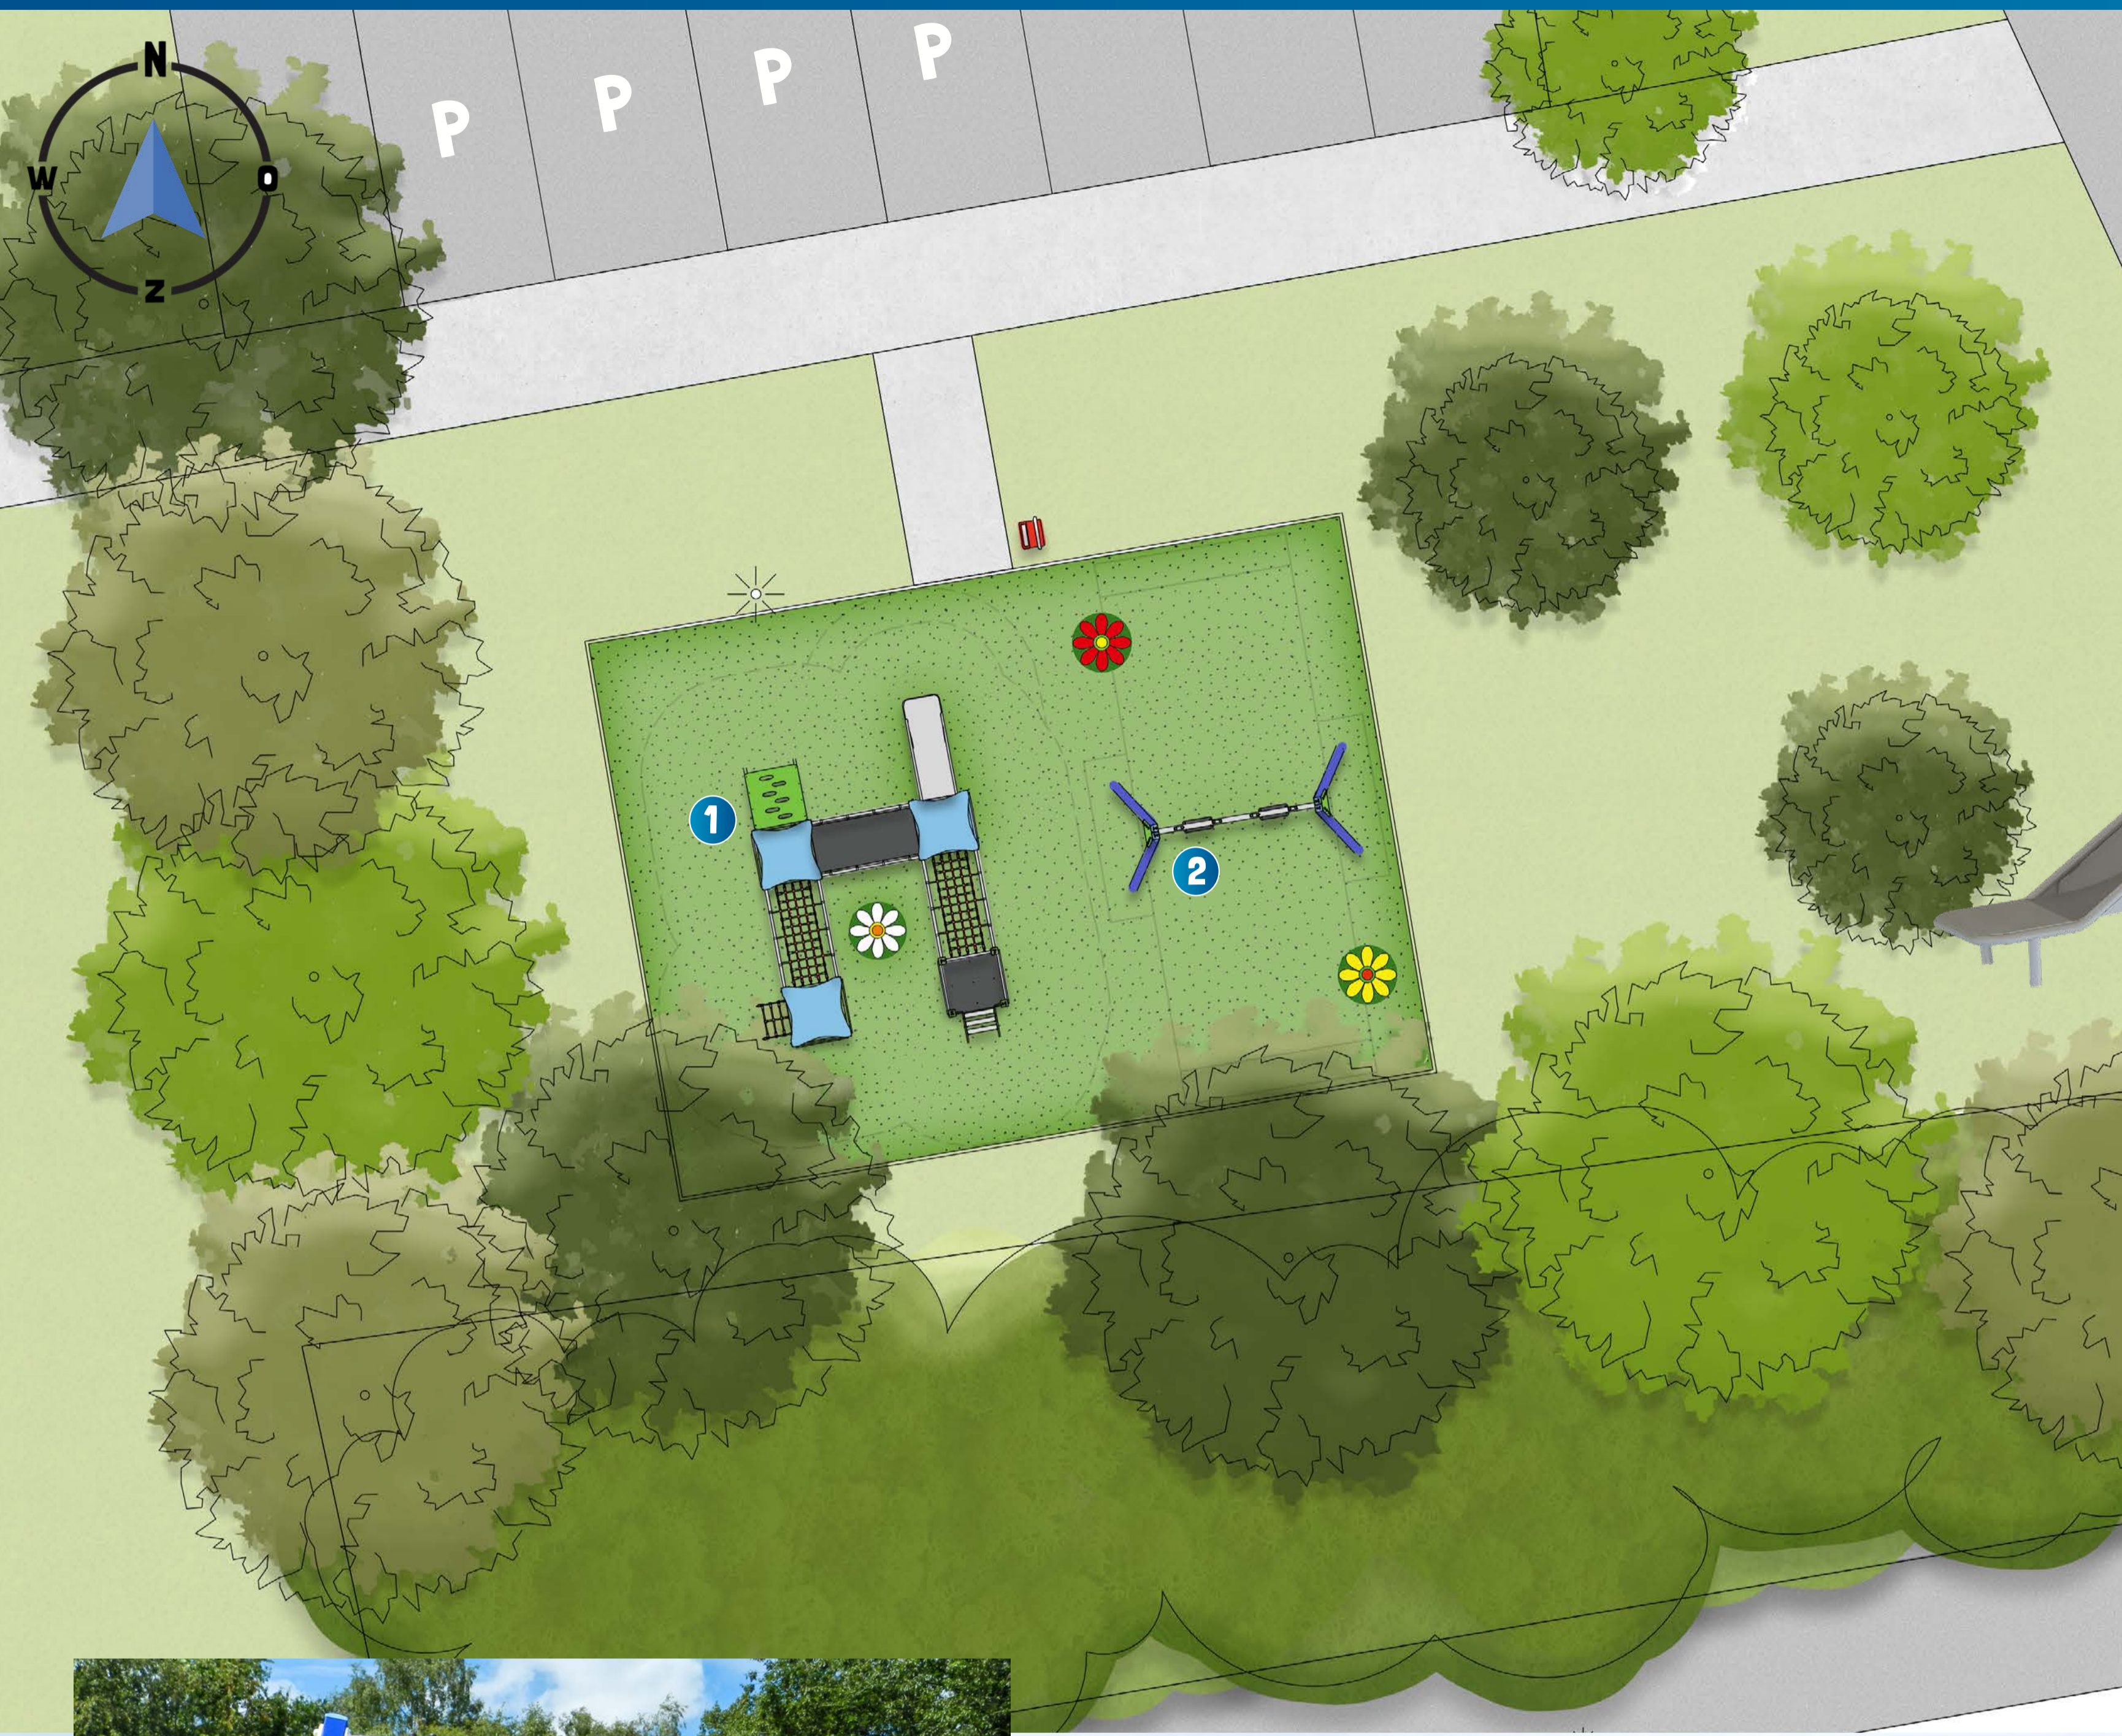

SPEELPLEK MIDDELHOVENWEG, ZAANDAM – OPTIE 2

1 Combinatietoestel

Datum: 6 maart 2024
 Ontwerper: Sanne
 Dit is uitsluitend een presentatietekening.
 Voor montage kunnen hieraan geen rechten ontleend worden.