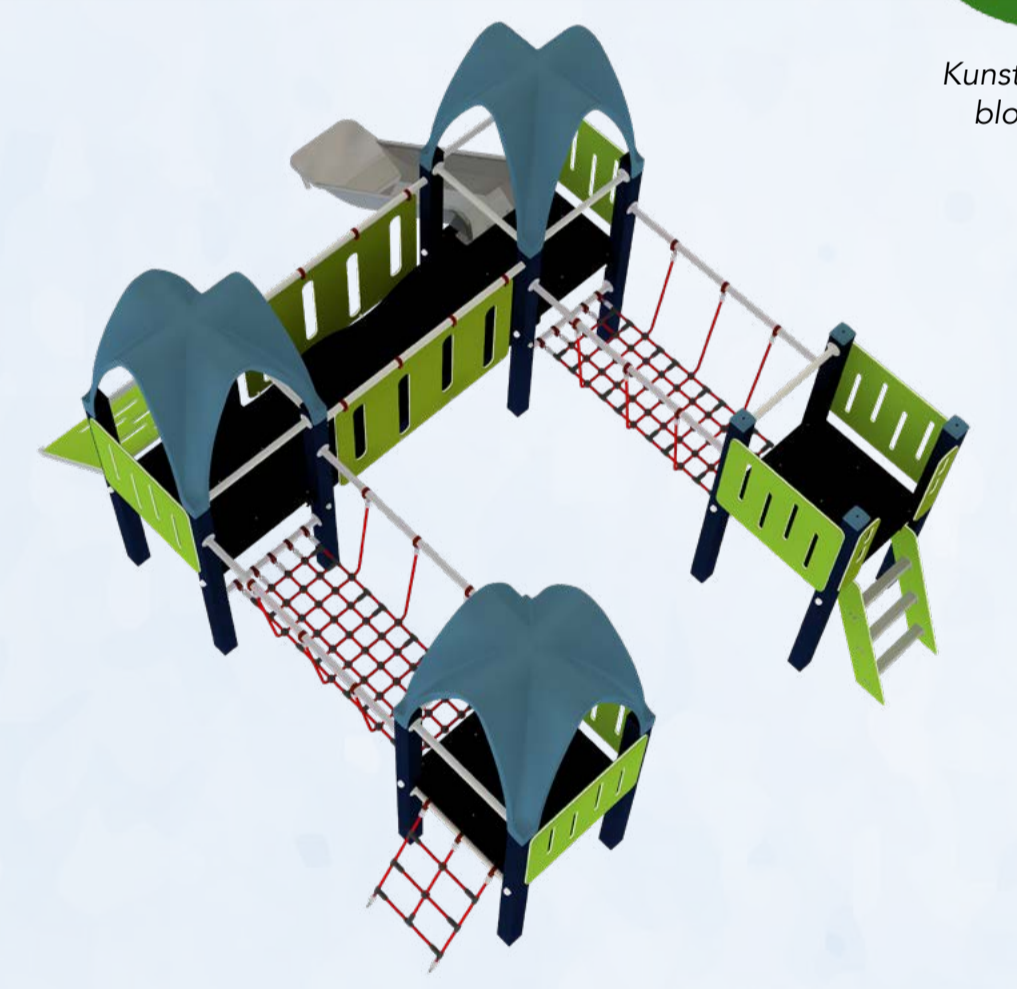

SPEELPLEK MIDDELHOVENWEG, ZAANDAM – OPTIE 2

1 Combinatietoestel

Datum: 6 maart 2024
 Ontwerper: Sanne
 Dit is uitsluitend een presentatietekening.
 Voor montage kunnen hieraan geen rechten ontleend worden.