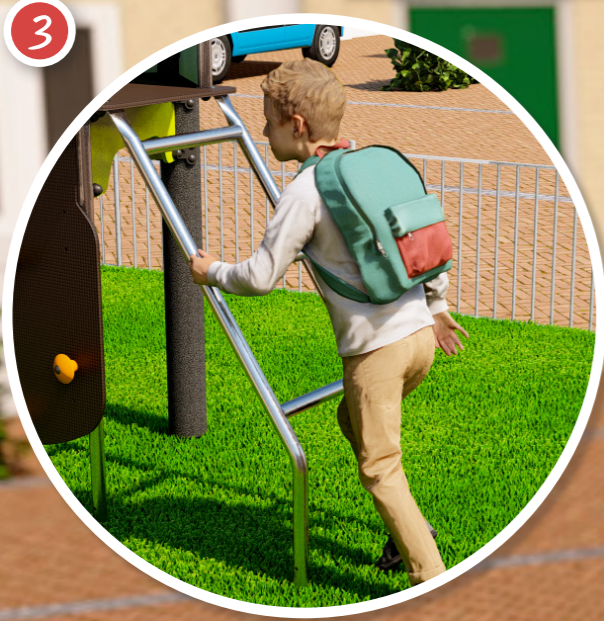

3

Combinatietoestel met veel speelmogelijkheden

- 1 Glijbaan 1,17m hoog
- 2 Klimwand
- 3 Schuine klimladder
- 4 Speelpaneel
- 5 Zitplek/verstoppiek

3

5

1

Glijden

Klimmen net-trap

Ontmoeten

Klimmen wand

Uitrusten

Hanteren

Schuilen