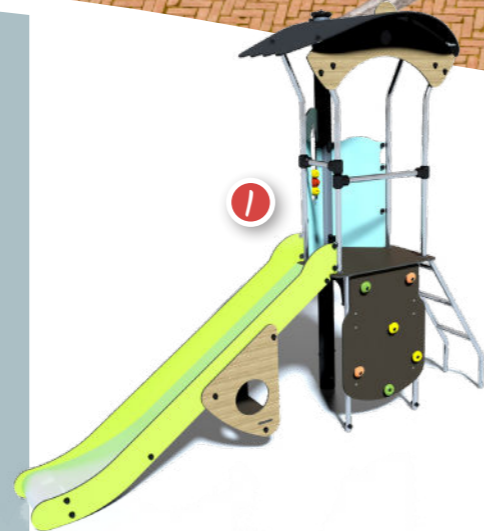

- 1 Multifunctionele speelcombinatie 
- 2 Veerelement Polderboot 
- 3 Tractor 
- 4 Ninja parcours kleine steps 5st.
-  Pleinplakker Cijferslang

-  Fantasie en rollenspellen
-  Uitrusten
-  Ontmoeten
-  Hanteren
-  Glijden
-  Slingeren
-  Oversteken verplaatsen
-  Balanceren
-  Schuilen
-  Tactiele stimulatie
-  Klimmen wand
-  Klimmen net-trap
-  Kruipen
-  Verstoppen
-  Springen
-  Balanceren
-  Oversteken verplaatsen
-  Inclusief

Combinatietoestel met veel speelmogelijkheden

- 1 Glijbaan 1,17m hoog
- 2 Klimwand
- 3 Schuine klimladder
- 4 Speelpaneel
- 5 Zitplek/verstoppiek

3

5

1

Glijden

Klimmen net-trap

Ontmoeten

Klimmen wand

Uitrusten

Hanteren

Schuilen

Schip ahoy!

Veel speelse elementen

Scan de QR code en
bekijk het filmpje

Op avontuur op
de boerderij