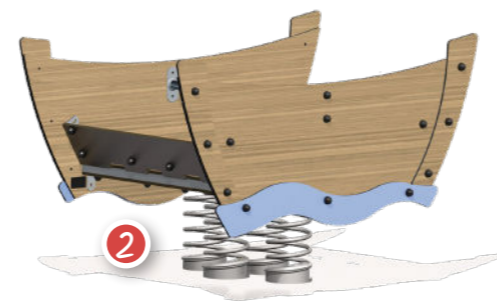

- 1 Multifunctionele speelcombinatie 
- 2 Veerelement Polderboot 
- 3 Tractor 
- 4 Ninja parcours kleine steps 5st.
-  Pleinplakker Cijferslang

-  Fantasie en rollenspellen
-  Uitrusten
-  Ontmoeten
-  Hanteren
-  Glijden
-  Slingeren
-  Oversteken verplaatsen
-  Balanceren
-  Schuilen
-  Tactiele stimulatie
-  Klimmen wand
-  Klimmen net-trap
-  Kruipen
-  Verstoppen
-  Springen
-  Balanceren
-  Oversteken verplaatsen
-  Inclusief

Combinatietoestel met veel speelmogelijkheden

- 1 Glijbaan 1,17m hoog
- 2 Klimwand
- 3 Schuine klimladder
- 4 Speelpaneel
- 5 Zitplek/verstoppiek

3

5

1

Glijden

Klimmen net-trap

Ontmoeten