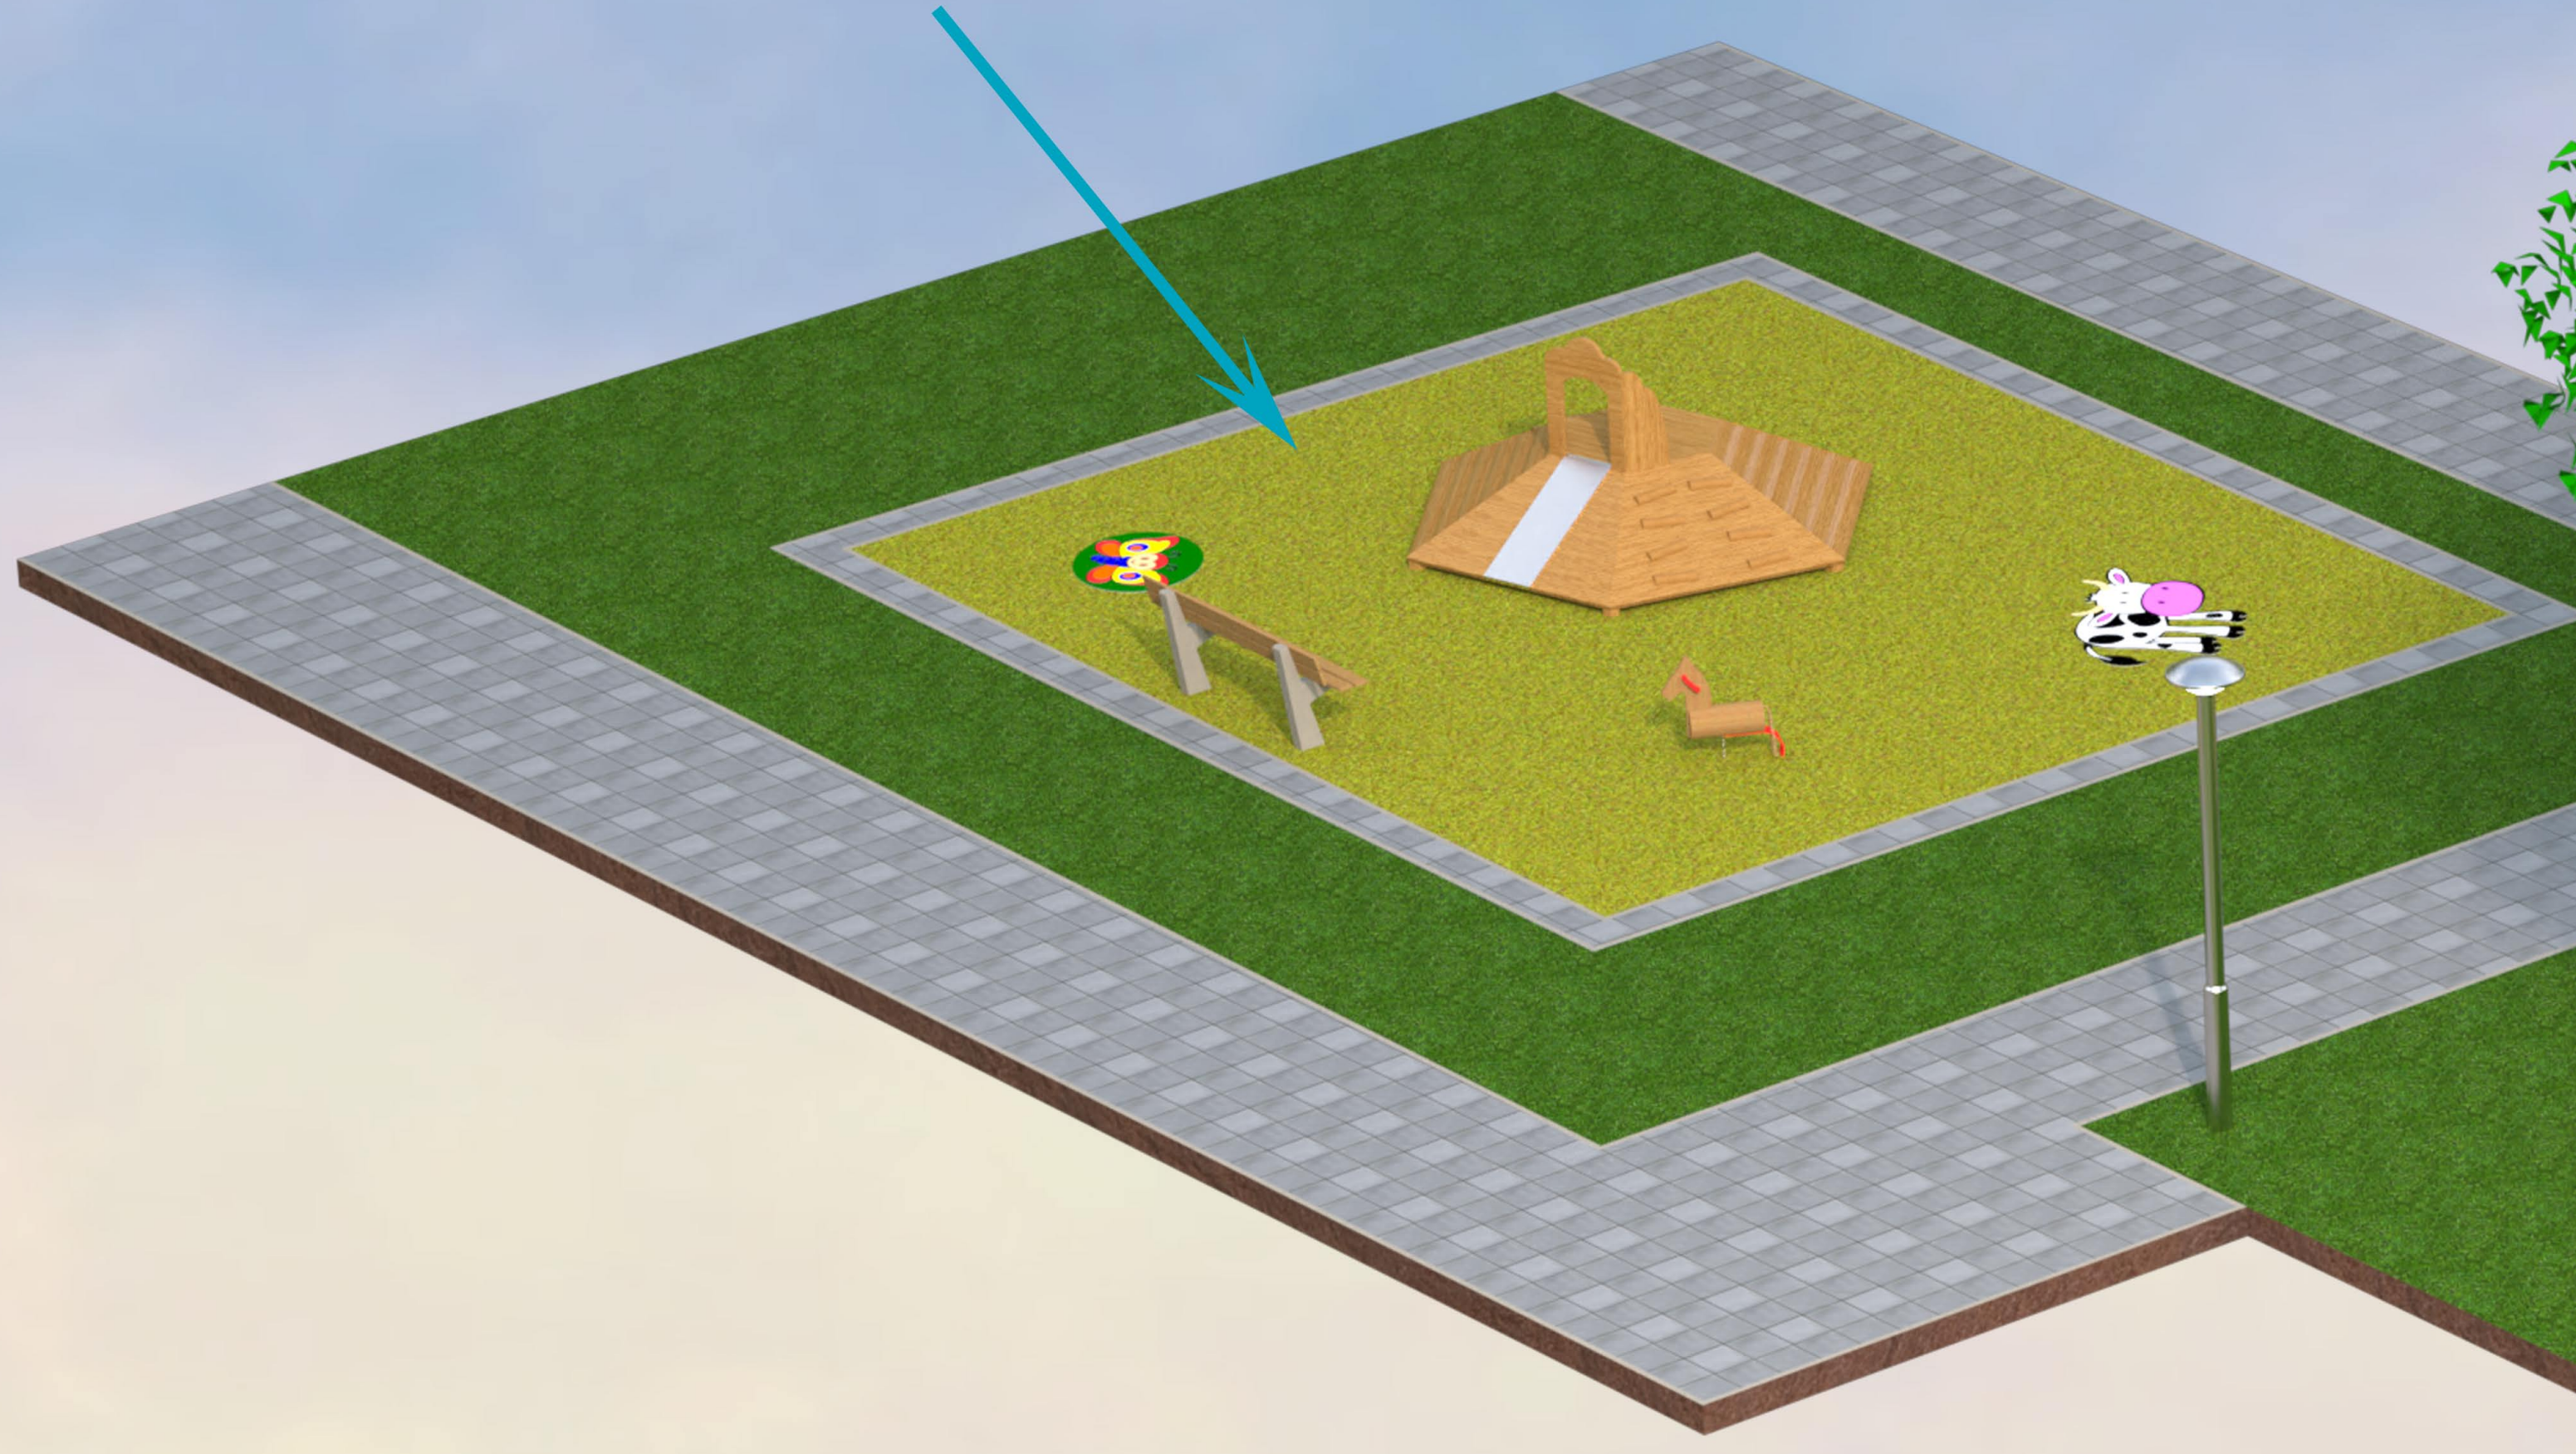

### Speelplek 0-6 jaar

- Ondergrond: Kunstgras, met 2 speelse vormen
- Speeltoestellen:
  - 4.06000 Dwergenheuvel
  - 4.24150 Verend Paard

### Speelplek 6+ jaar

- Ondergrond: Kunstgras, met 4 speelse vormen
- Speeltoestellen:
  - ROB 04.06.08 Robinia evenwichtsbalken - A
  - ROB 04.05.01 Robinia wip, 2 - zits
  - ROB 04.03.04 Robinia vogelnestschommel
  - ROB 06.01.01 Robinia klimparcours - A
  - ROB 04.06.01 Robinia totempaal, L500cm

Voetbalveldje  
- ROB 08.01.01 Robinia doel

Meer informatie over de speeltoestellen kan worden verkregen via: [www.spereco.nl](http://www.spereco.nl)