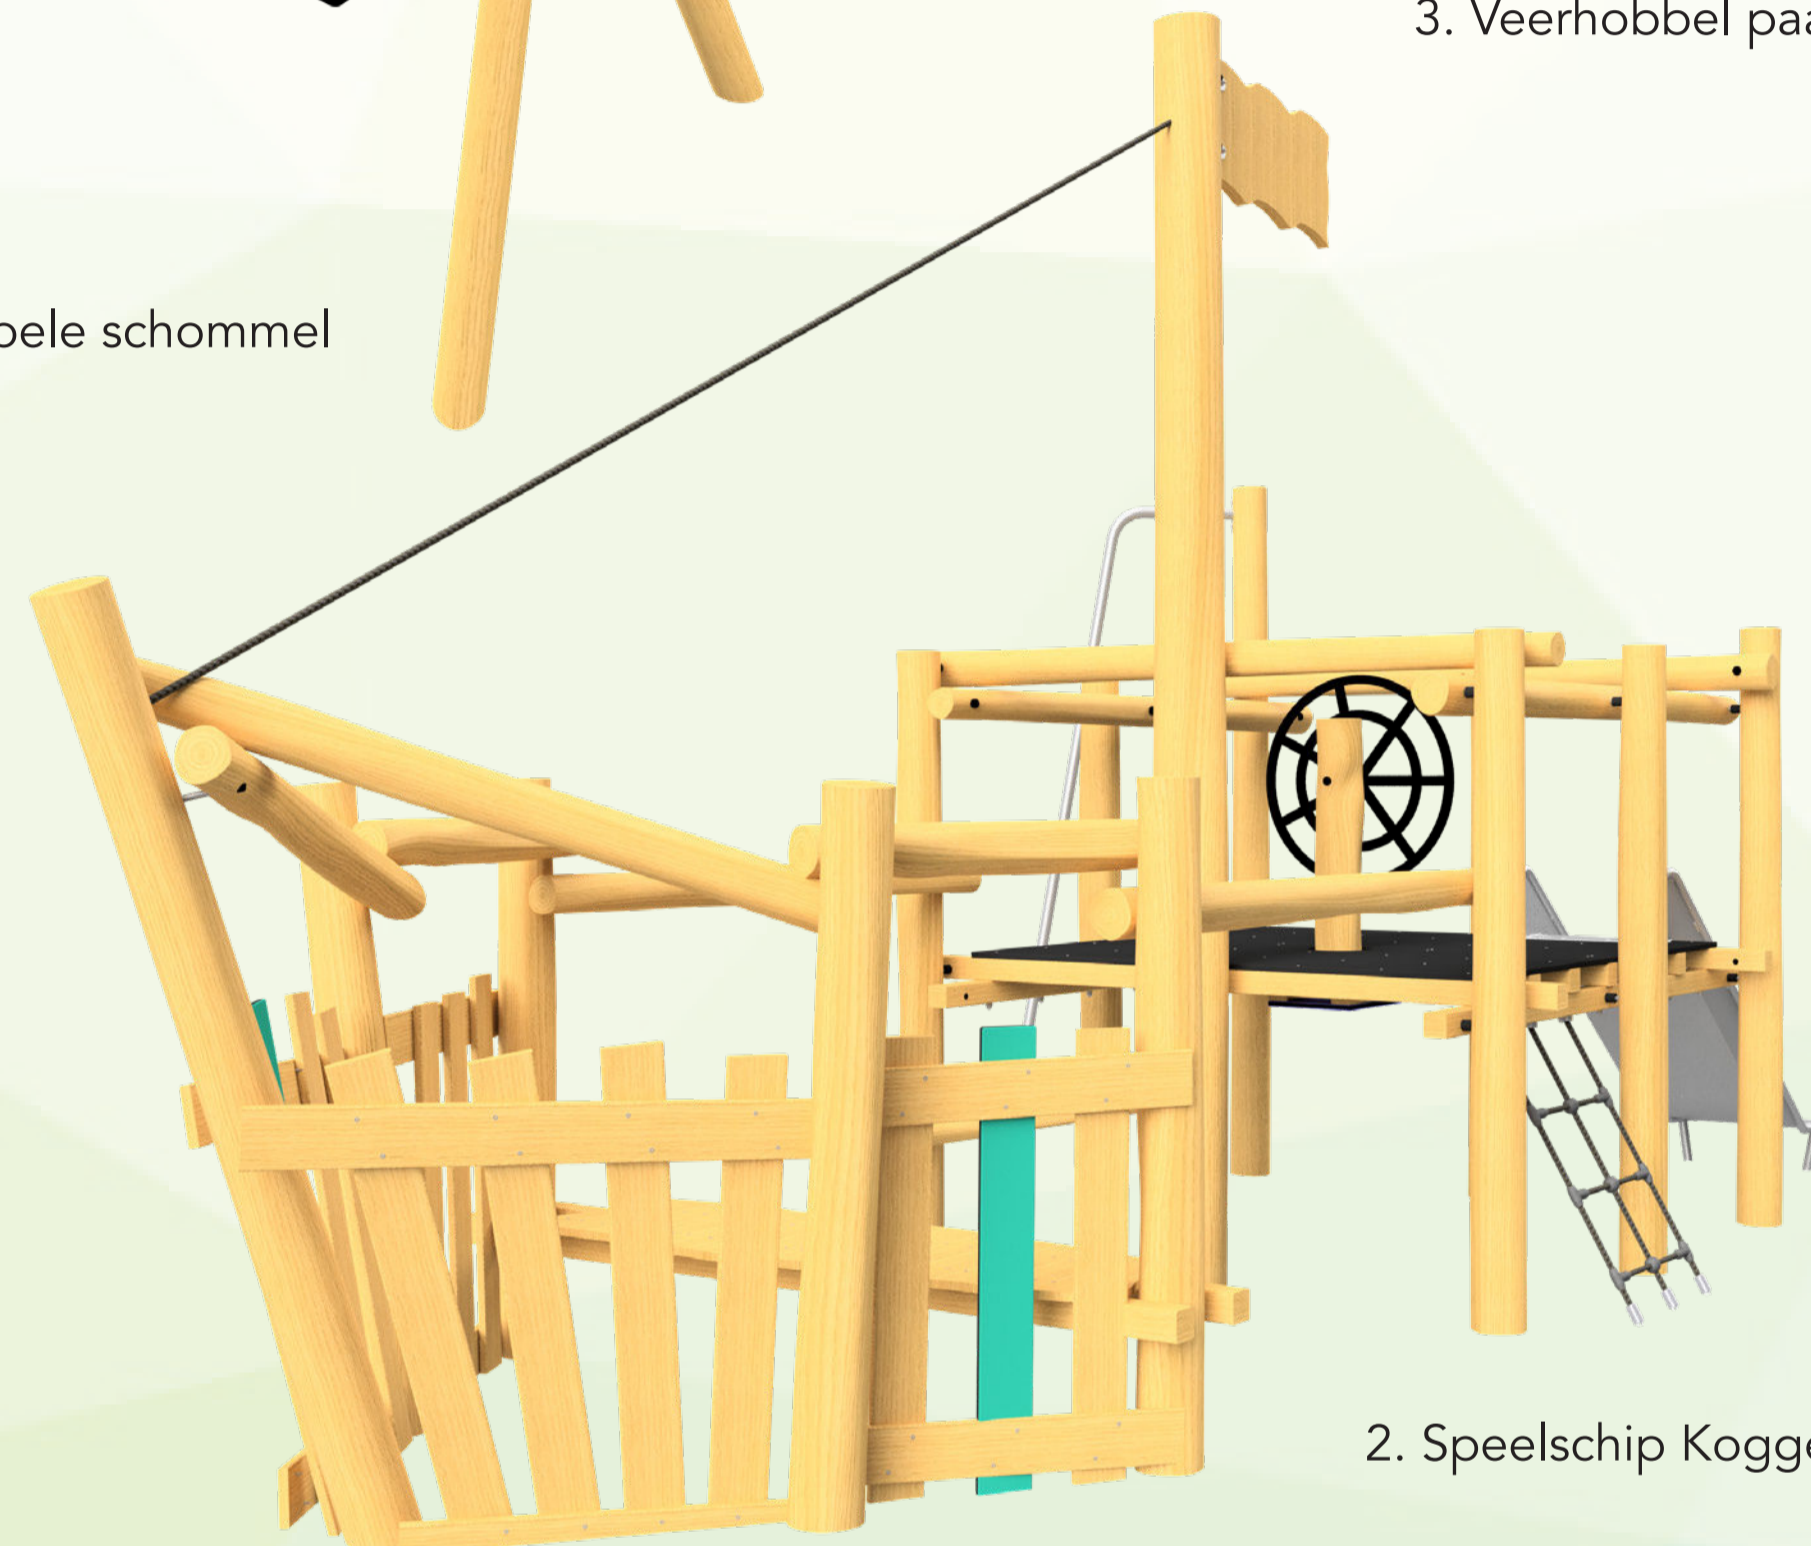

1. Dubbele schommel