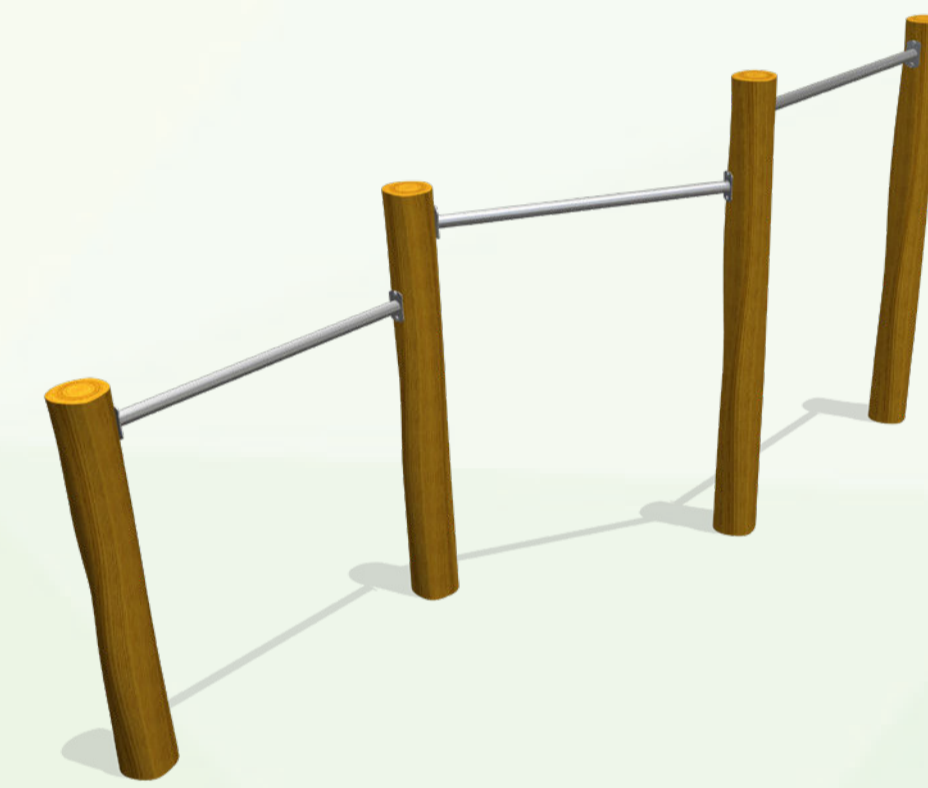

4. Duikeltrio