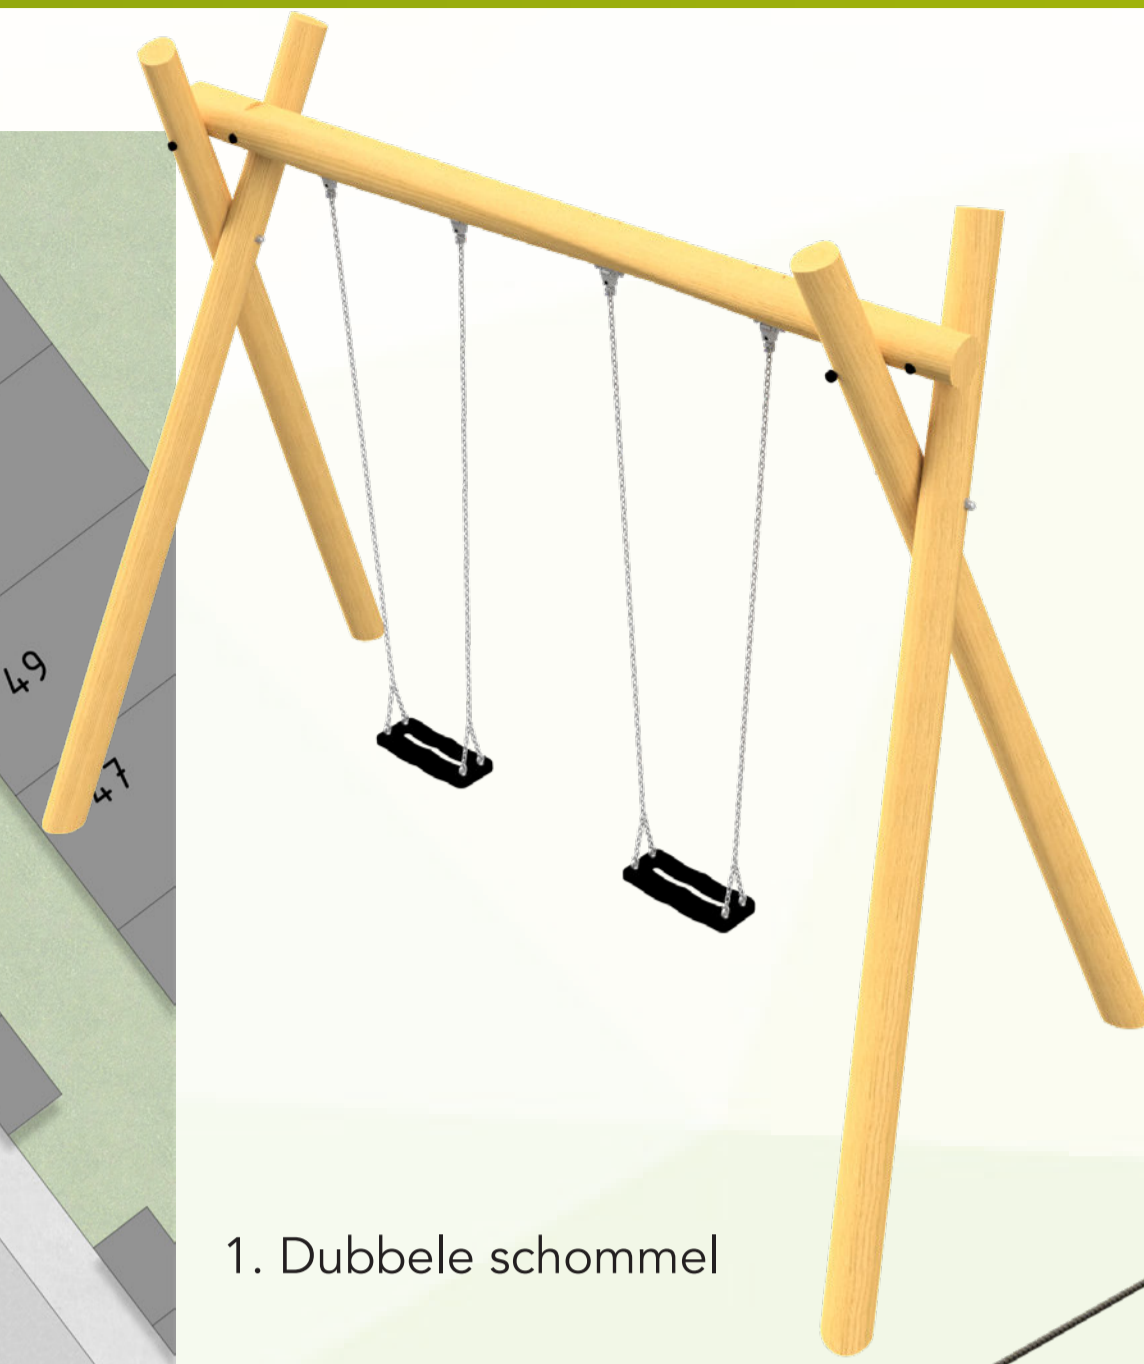

RIALEN OPTIE 1, ASSENDELFT

1. Dubbele schommel