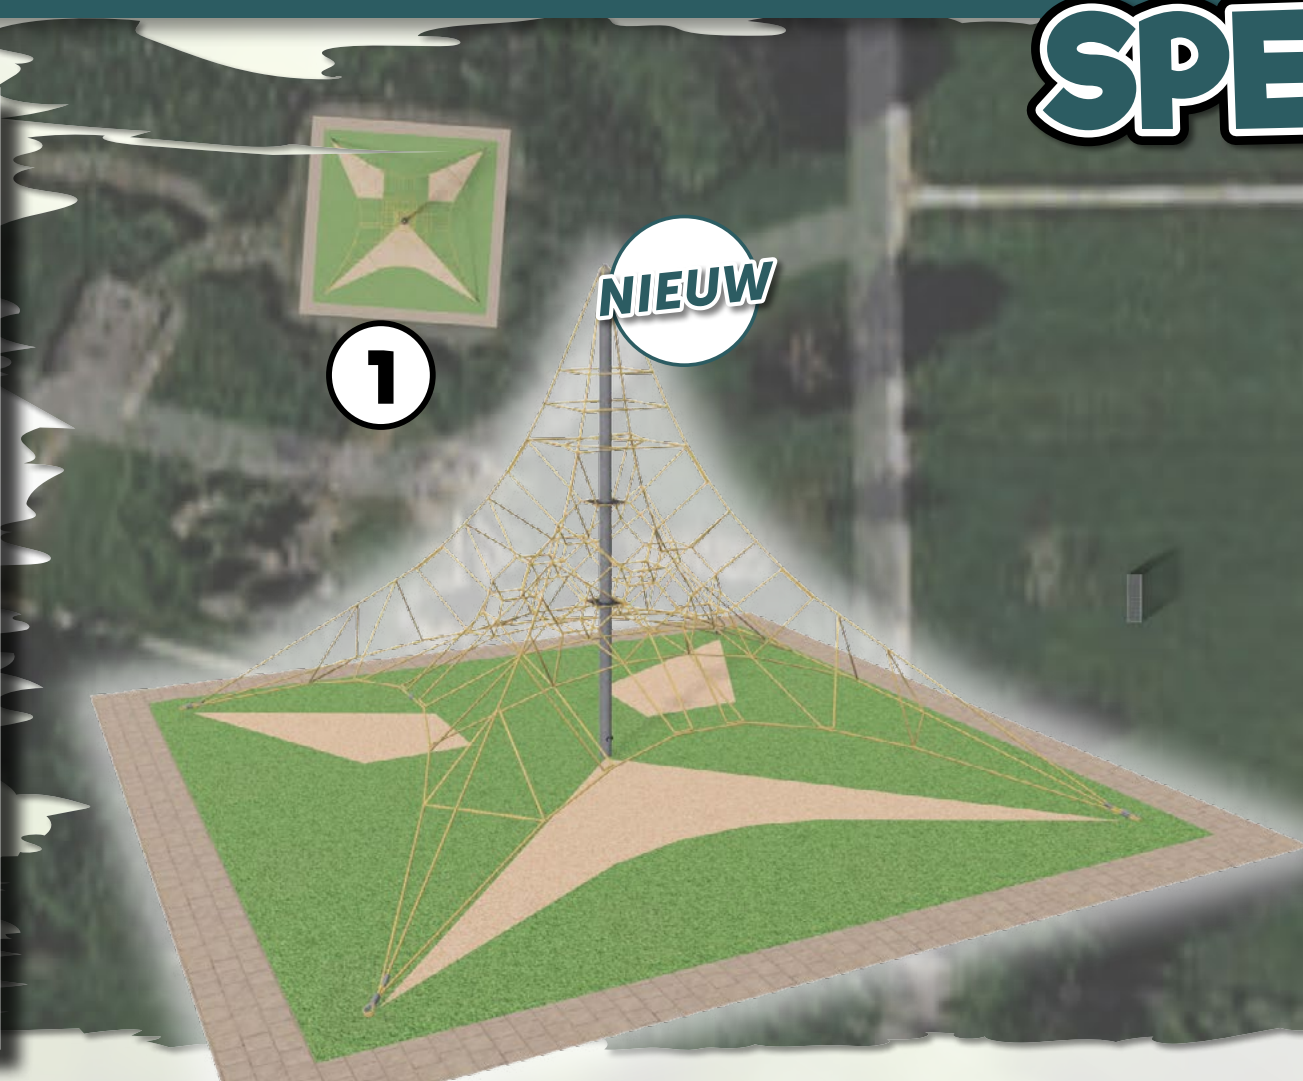

Voorstel 2

Oceaan groen
Oceaan groene (donkergroene) panelen zijn gemaakt van 100% gerecyclede post-consumer oceaanafval.

MADE GREEN
Lower CO₂

Texmade staanders
Texmade staanders zijn gemaakt van 100% post-consumer gerecyclede textiel en plastic afval.

KOMPAN GREENLINE

- TOESTELLEN:**
1. Klimpiramide
 2. Dubbele Speeltoren met Monkeybars
 3. Fitnesszone, bestaande uit:
 - a. Street Workout Combinatie
 - b. Sportbike
 - c. Crosstrainer
 - d. Armbike

SPEELPLEK GRASKARPER Krommenie