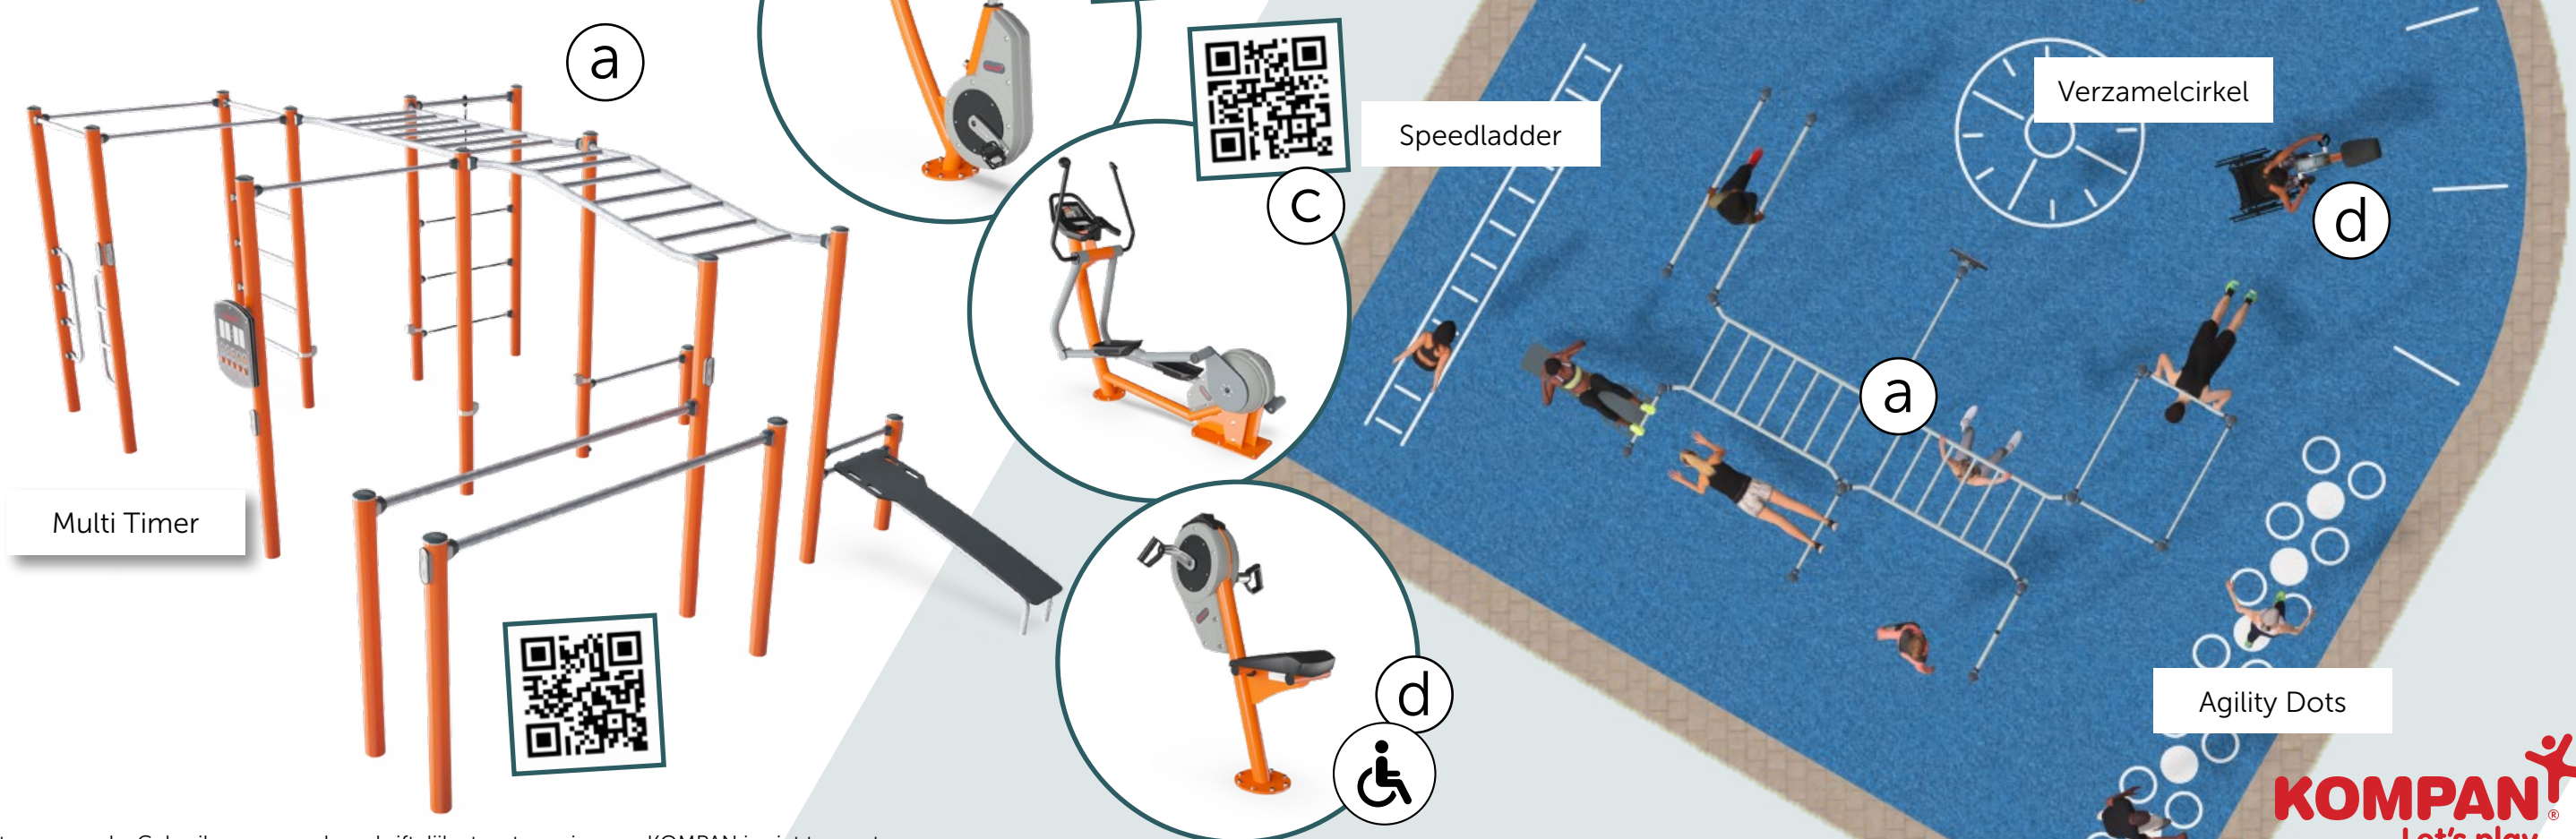

Afbeeldingen zijn sfeerimpressies, er kunnen geen rechten aan worden ontleend. Dit ontwerp is eigendom van KOMPAN BV en representeert een waarde. Gebruik ervan zonder schriftelijke toestemming van KOMPAN is niet toegestaan.