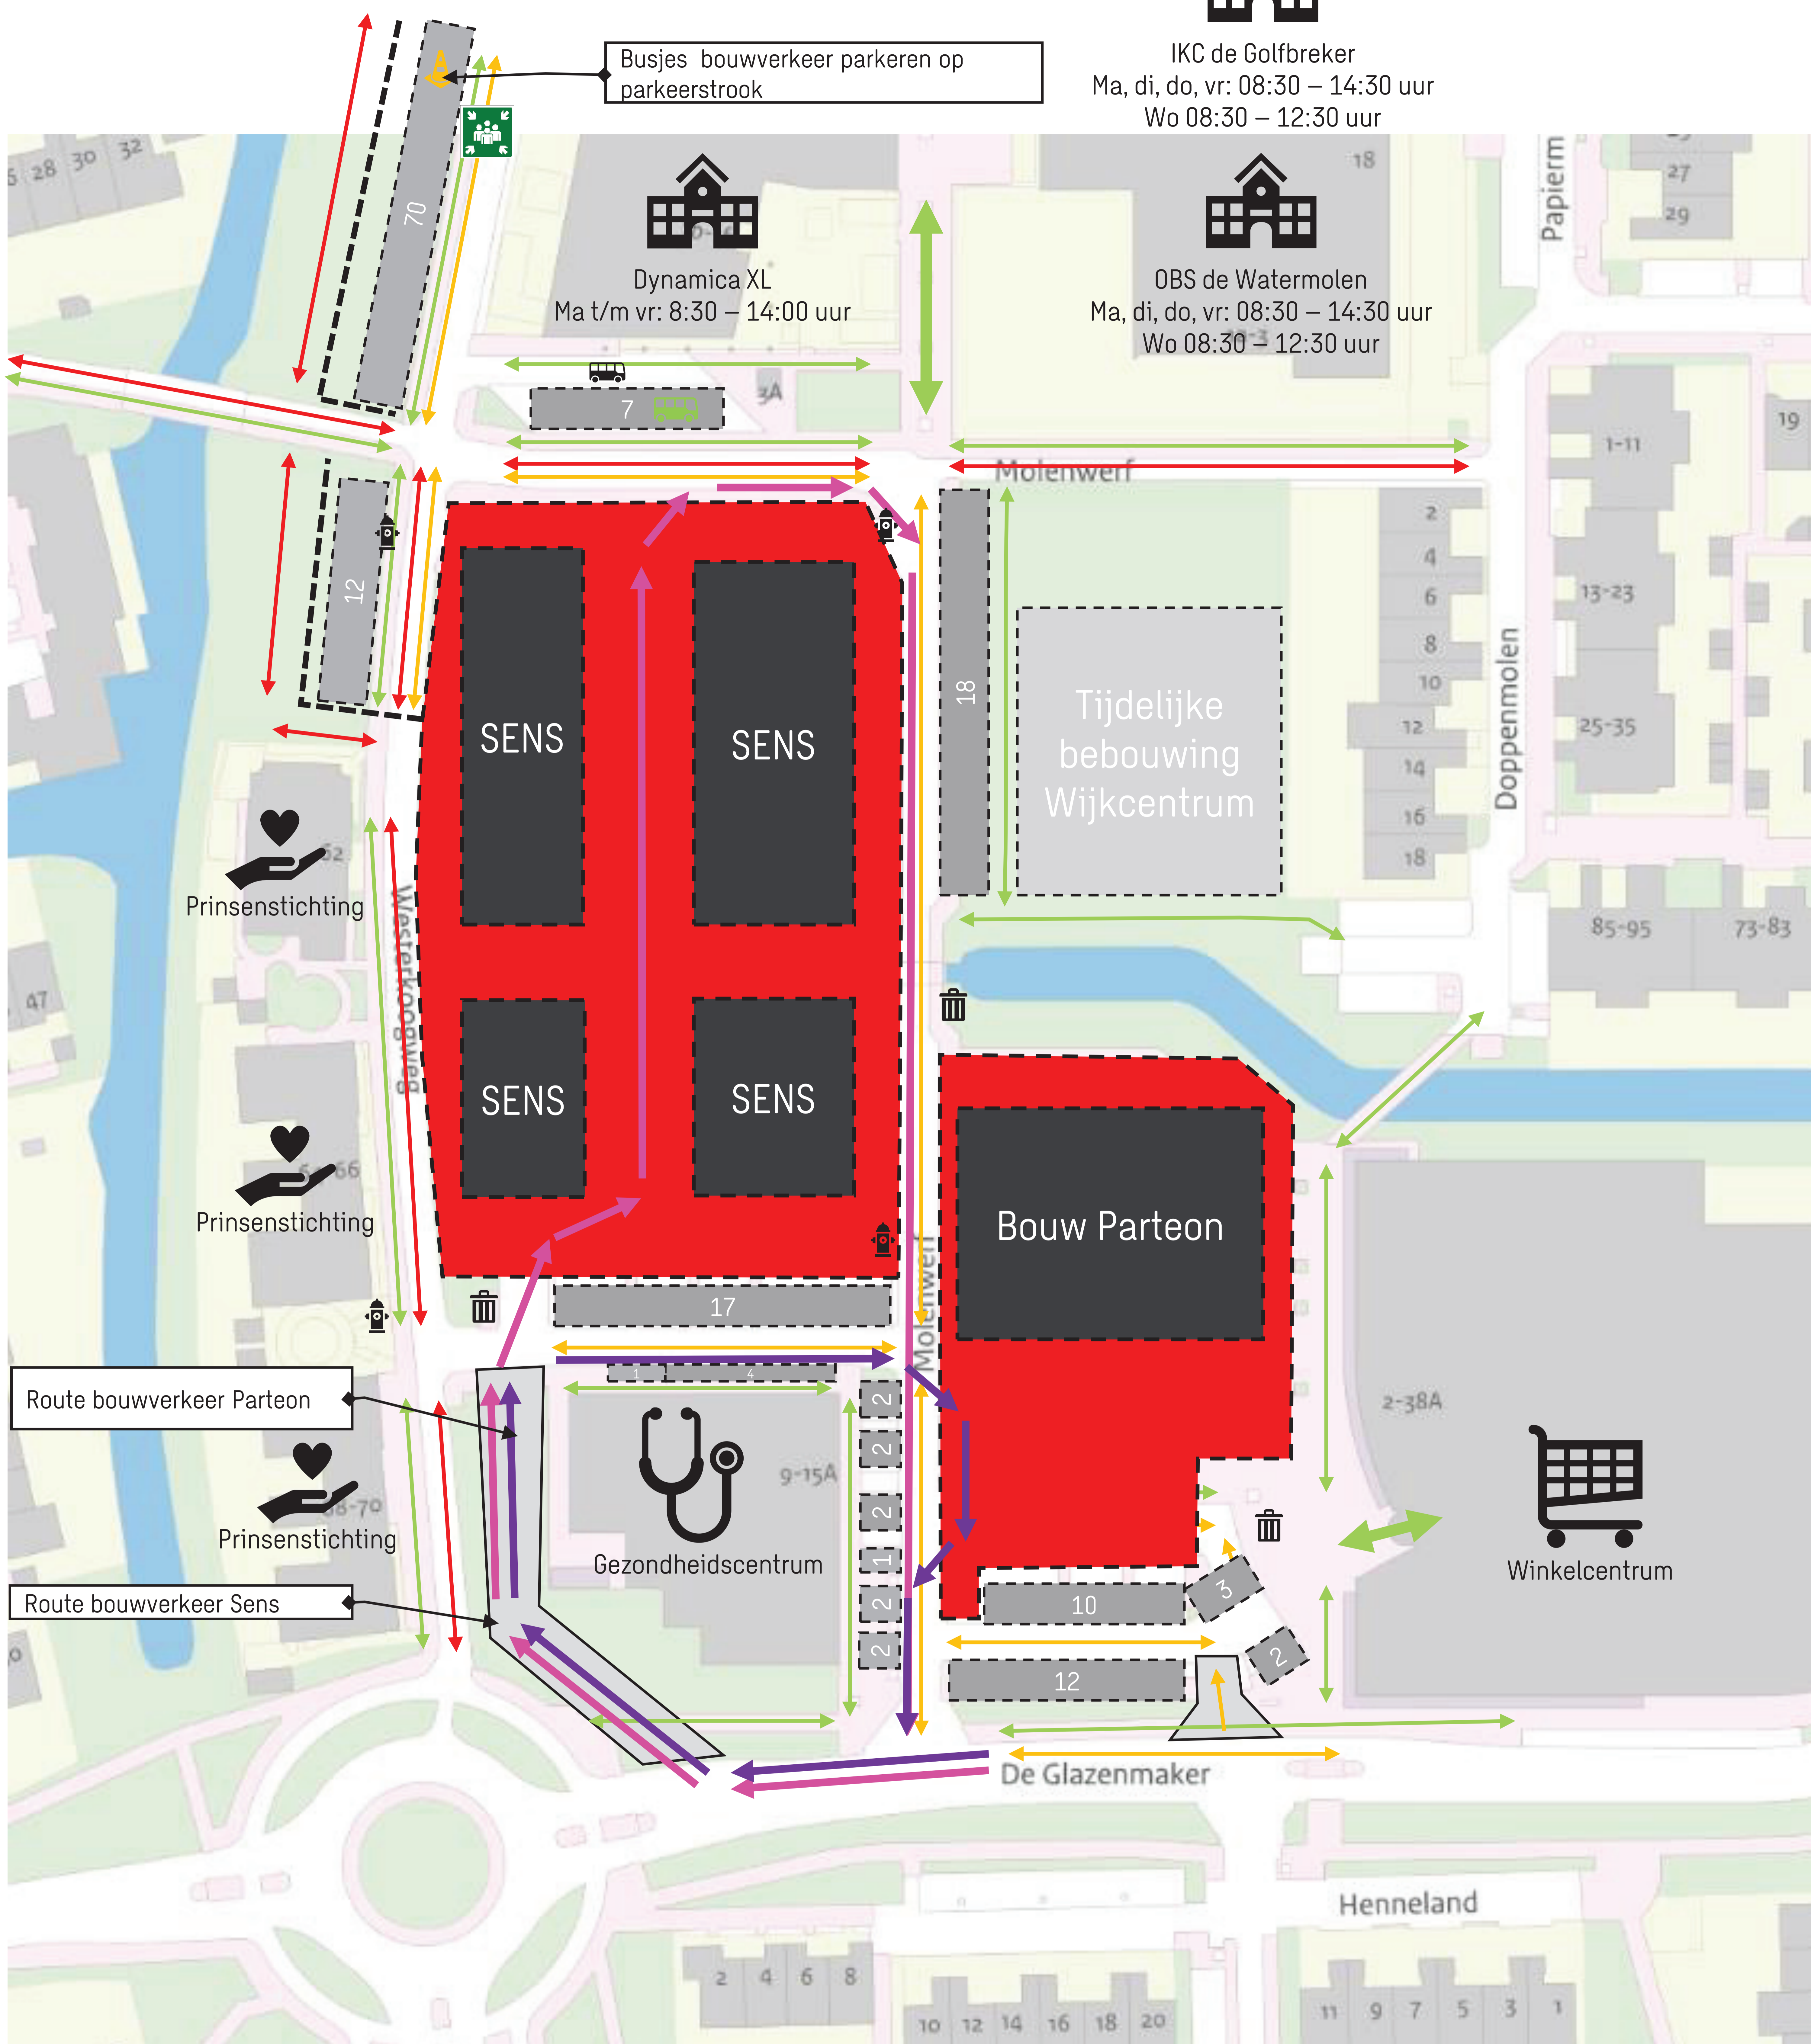

Nieuwbouw Parteon + SENS - gelijktijdig

IKC de Golfbreker
Ma, di, do, vr: 08:30 – 14:30 uur
Wo 08:30 – 12:30 uur

- ↔ Route voetgangers
- ↔ Route fietsers
- ↔ Route autoverkeer
- ↔ Route bouwverkeer Tijdelijk wijkcentrum
- ↔ Route bouwverkeer Partheon
- ↔ Route bouwverkeer Sens

- 🗑️ Locatie afvalcontainer
- 🚌 Parkeren busjes Dynamica XL
- 📖 Opstelplaats bibliotheekbus
- 🚐 Parkeren busjes bouwverkeer
- Afscheiding fietsers / overig verkeer
- 🚒 Locatie brandkraan
- 🏠 Locatie verzamelplaats calamiteiten

- Parkeerplaatsen, totaal 167
- 27 nabij winkelcentrum
 - 16 rondom zorgcentrum
 - 17 op parkeerplaats
 - 25 nabij school + tijd. wijkcentrum
 - 82 in groenstrook